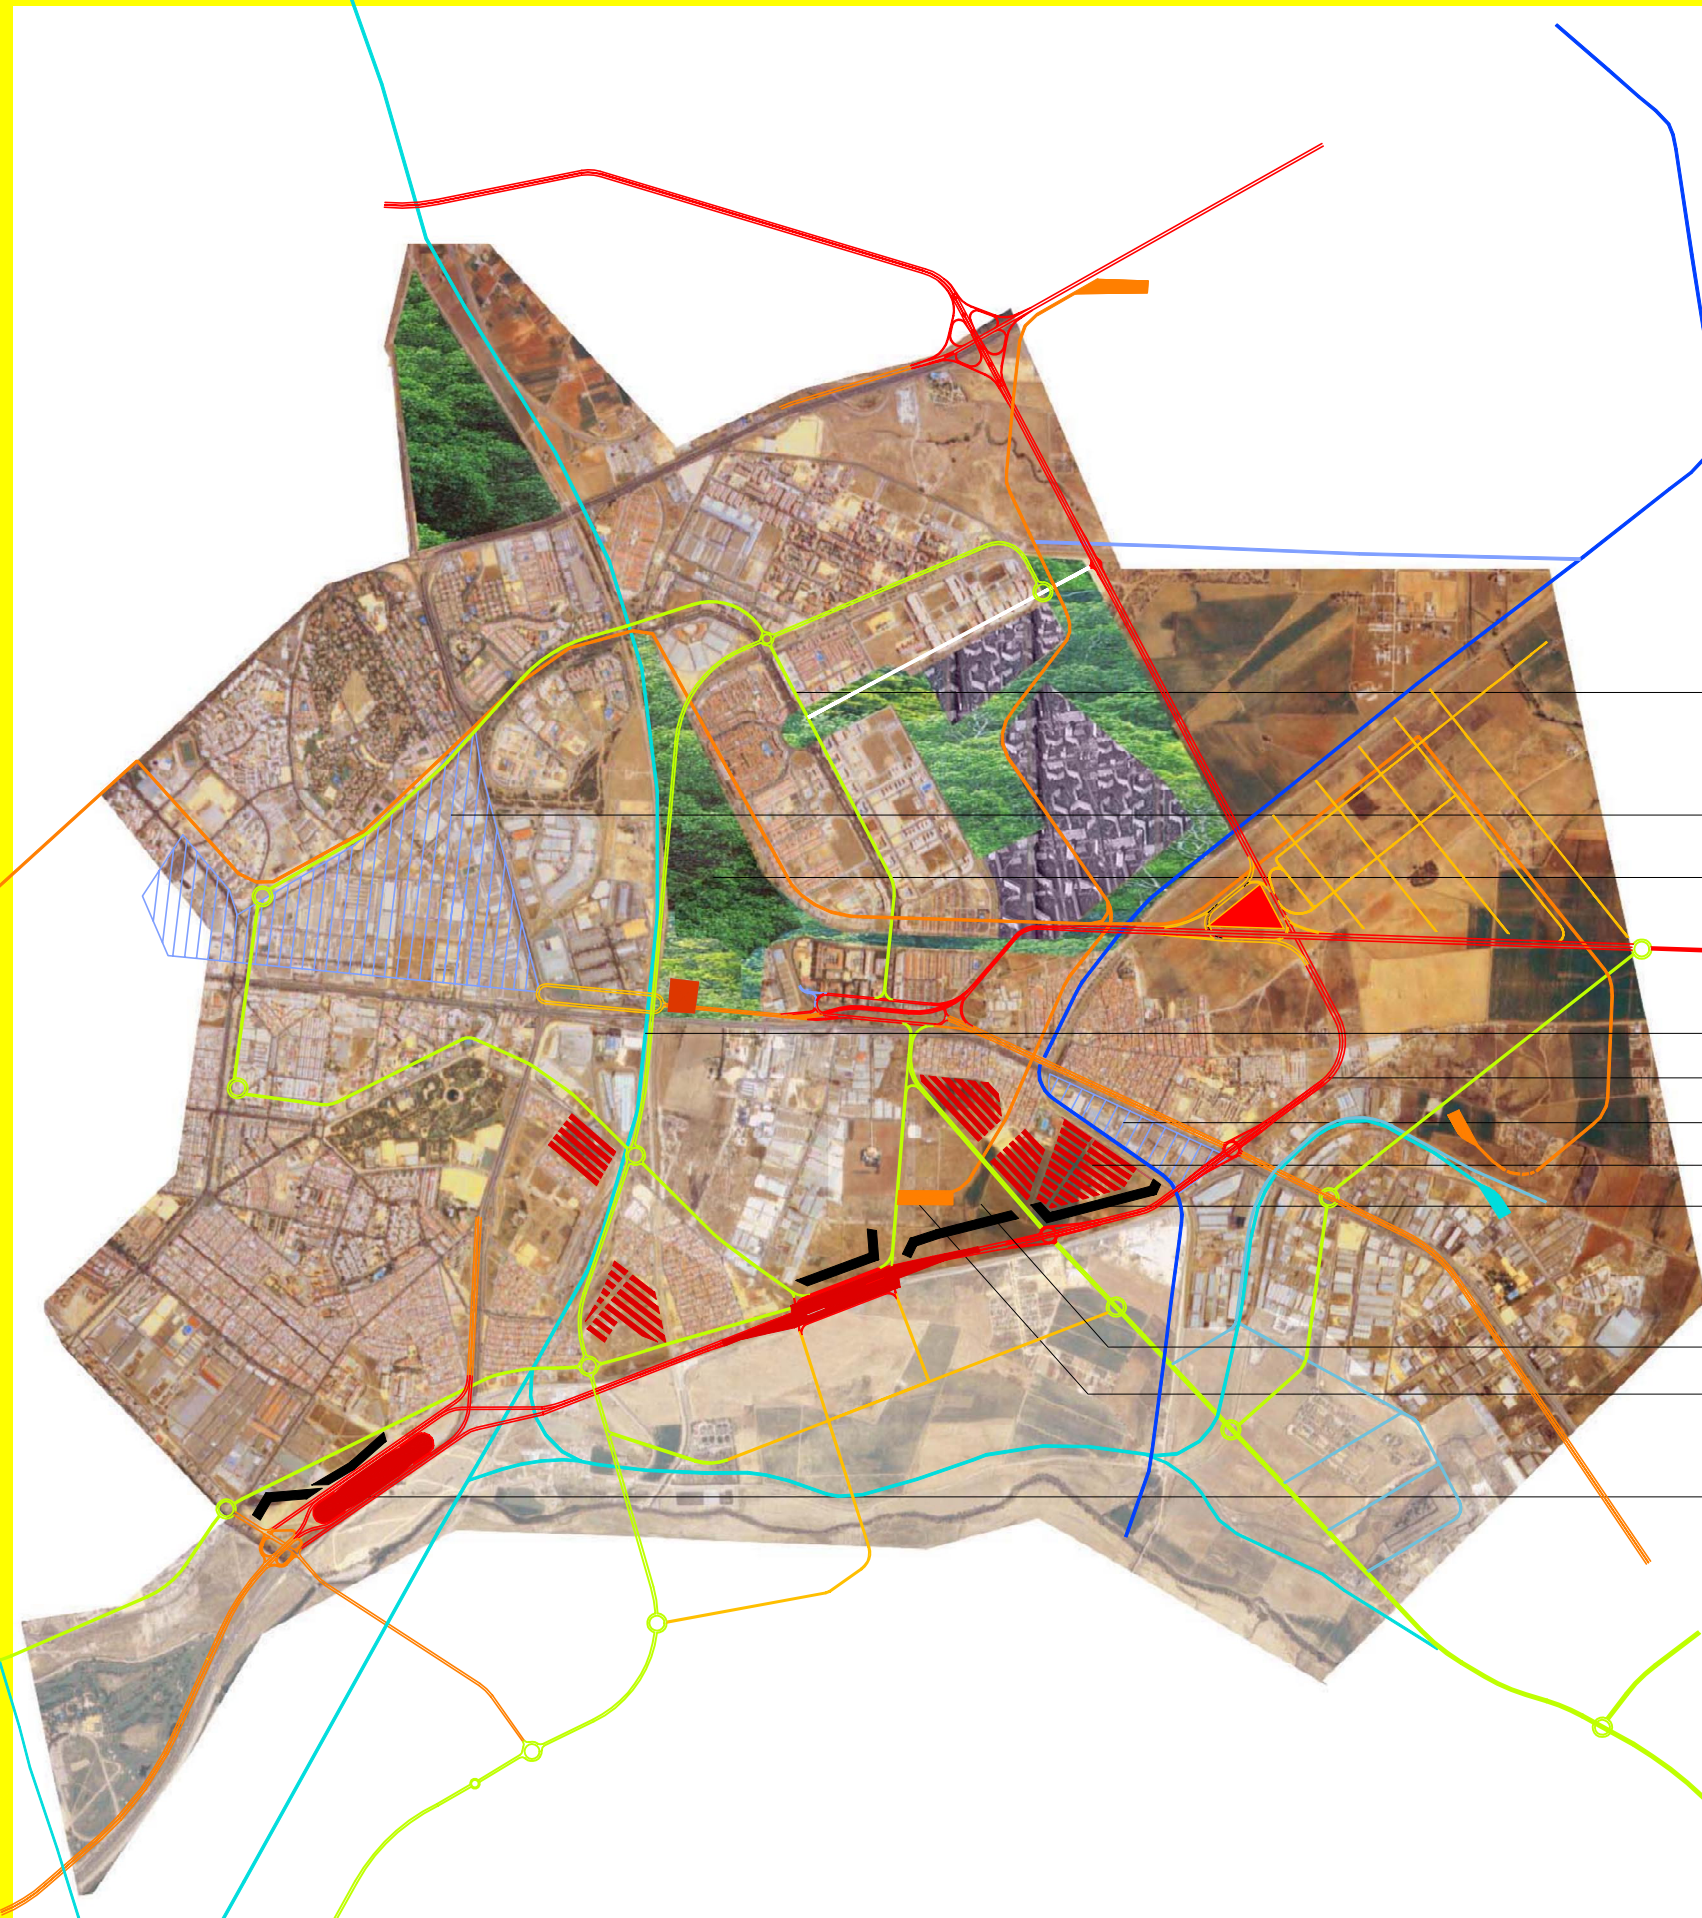

sector este

ARCO VERDE  
estrategias

# sector este

REFORMA INTERIOR  
estrategias

sector este

REFORMA INTERIOR  
estrategias

# sector este

— CIRCUITO VIARIO DE CONEXION URBANA

— REGENERACION DE AREAS INDUSTRIALES

— CONCENTRACION DE ACTIVIDADES URBANAS

— MEJORA DEL FRENTE DEL FERROCARRIL

— ARCO SE-35

— REGENERACION Y RECALIFICACION DE AREAS INDUSTRIALES

— AREAS DE AUTOCONSTRUCCION Y VIVIENDA SOCIAL

— CONSTRUCCION DEL FRENTE URBANO

— CIRCUITO VIARIO DE CONEXION URBANA

— REUBICACION INSTALACIONES METRO SEVILLA ESTE

— REUBICACION COCHERAS METRO